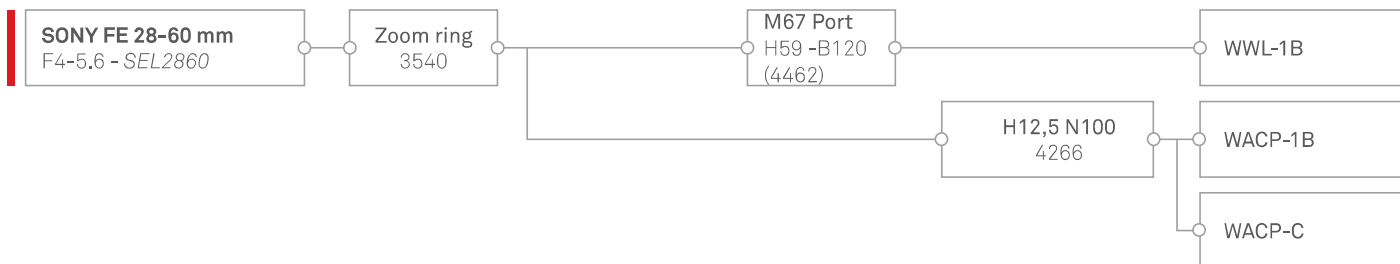

Port systems for Nauticam lens for mirrorless **SONY**

BAIONETTA B120

ISOTECNIC Srl

Via Milano, 177/B | Castelnuovo del Garda | 37014 | Verona | Italia | Partita IVA 04476140233 | Tel. +39 045.6450480

info@isotecnic.it | www.isotecnic.it