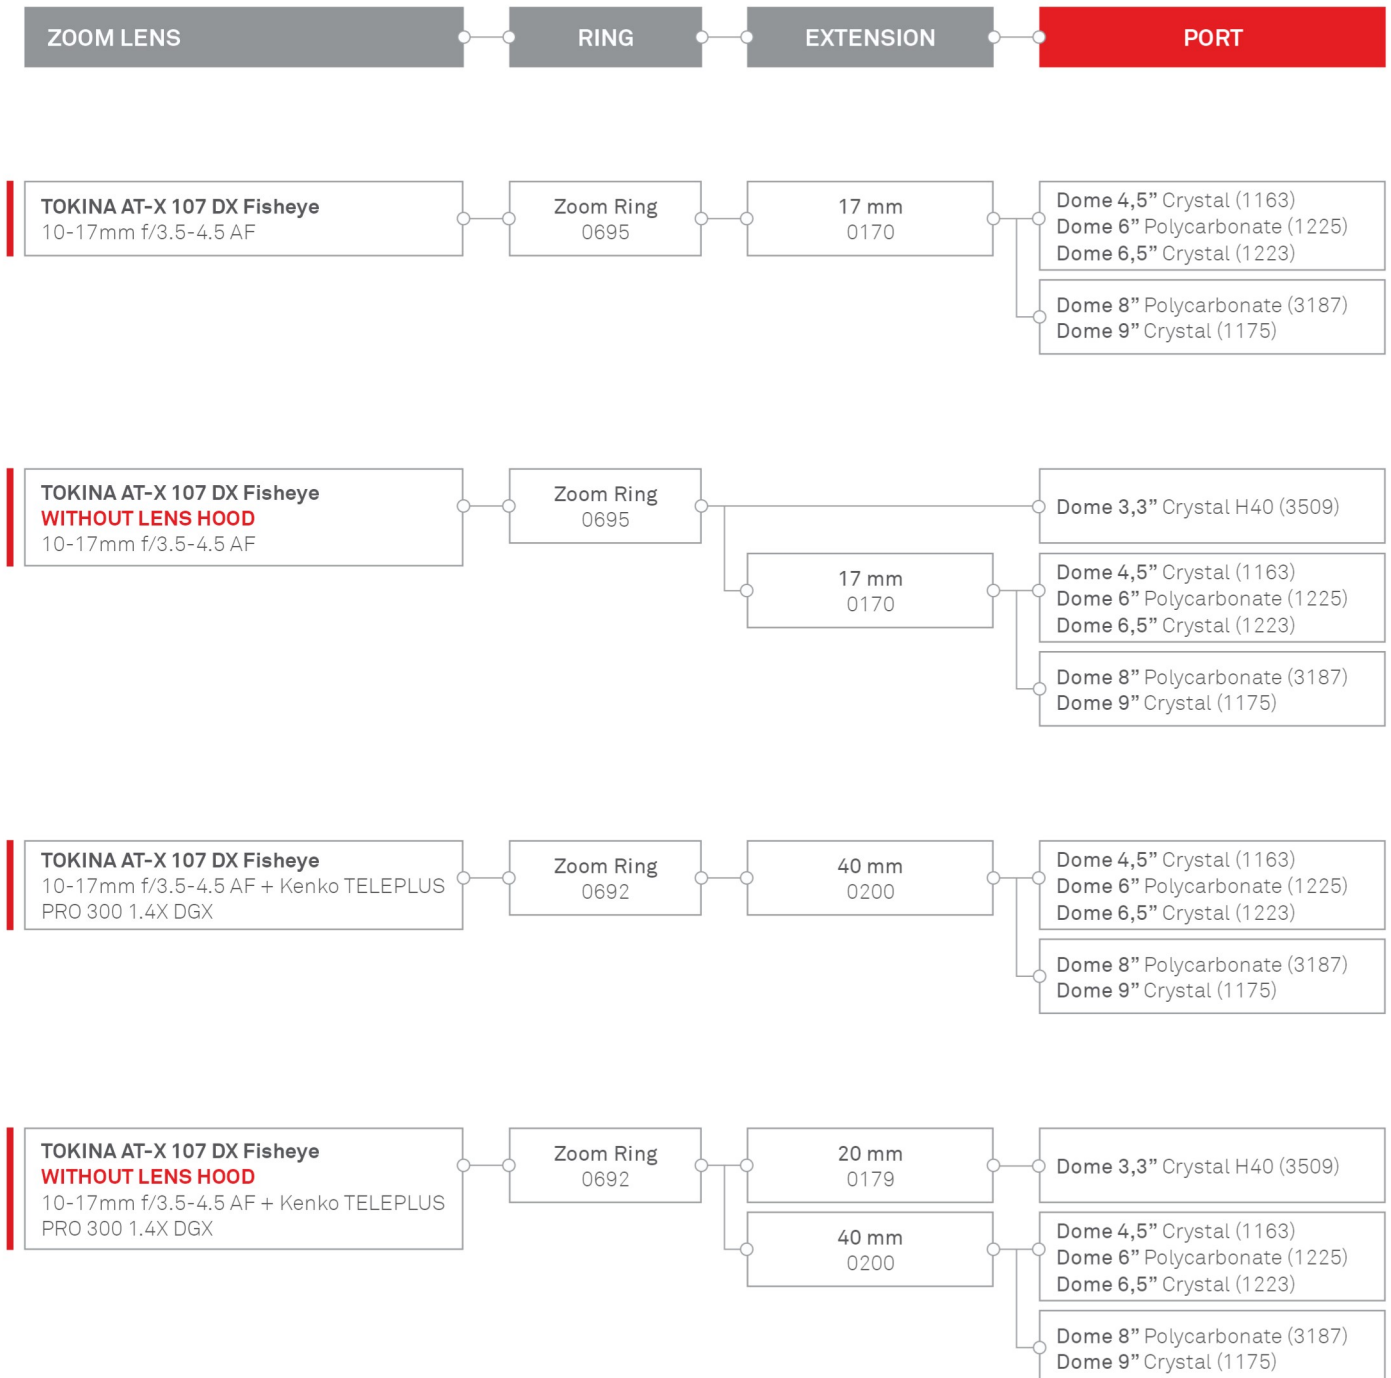

Port systems for Tokina® for DSLR Nikon

BAIONETTA -B120

* Optimal configuration.

ISOTECNIC Srl

Via Milano, 177/B | Castelnuovo del Garda | 37014 | Verona | Italia | Partita IVA 04476140233 | Tel. +39 045.6450480