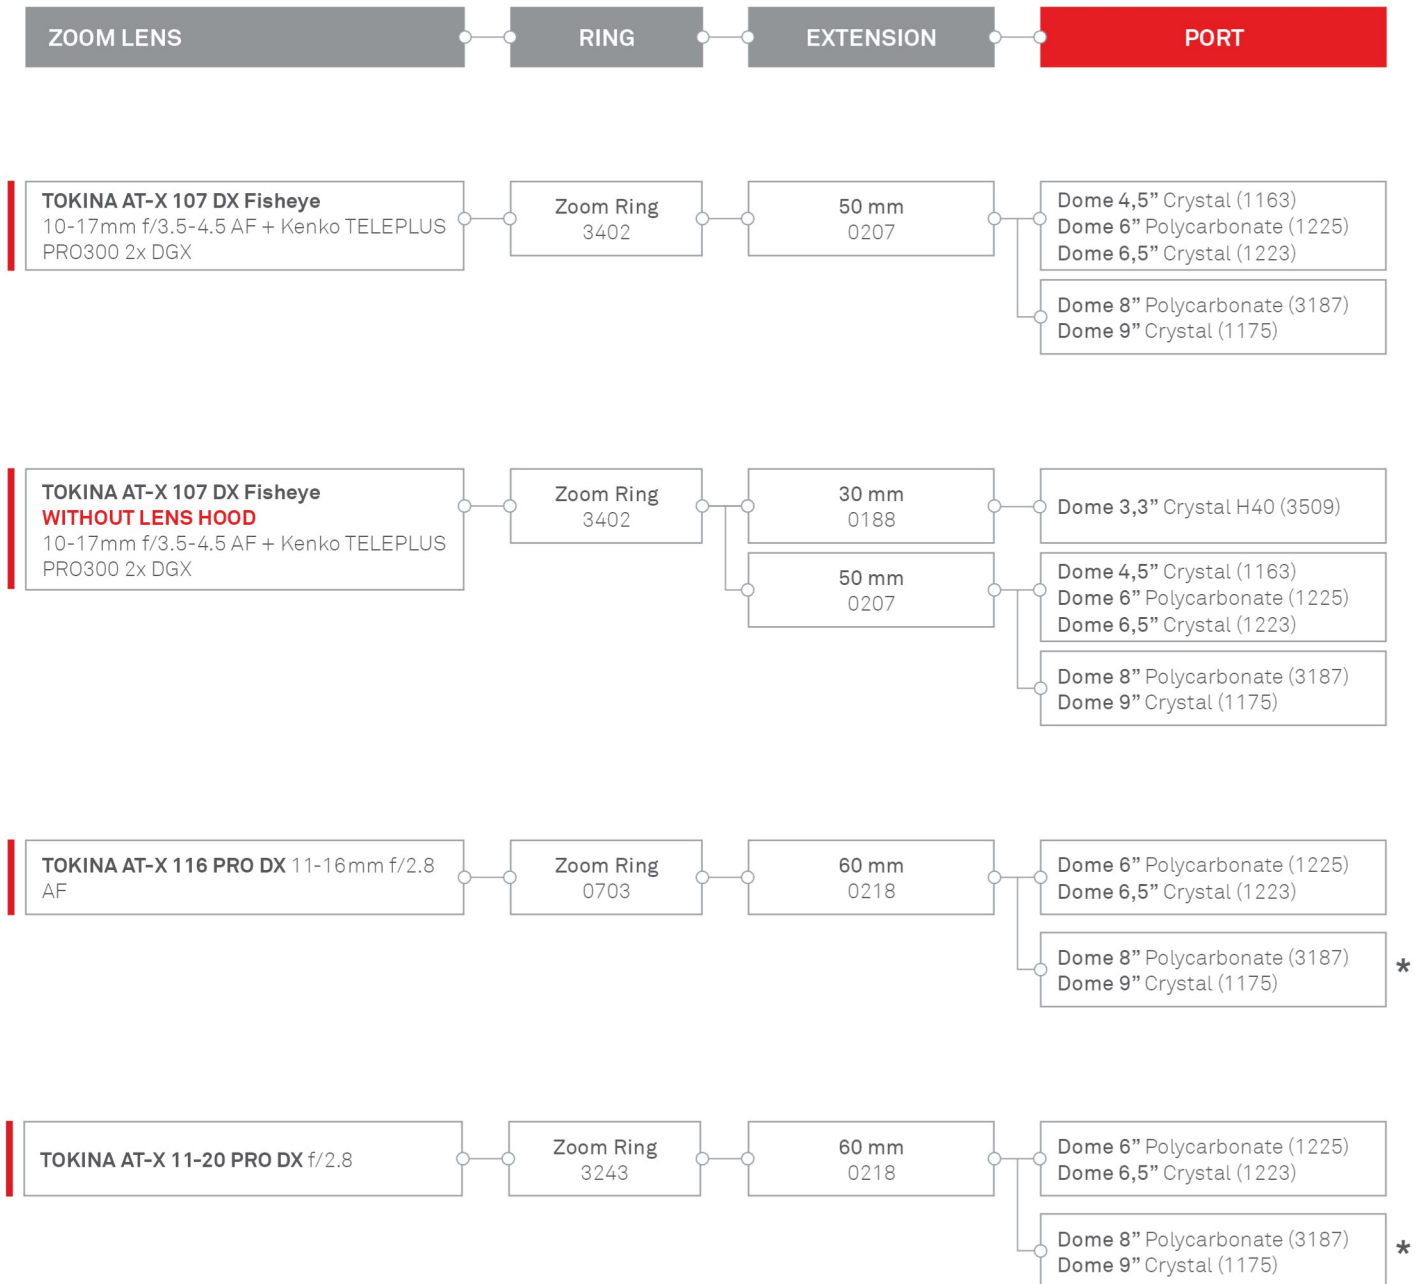

Port systems for Tokina® for DSLR Nikon

BAIONETTA -B120

* Optimal configuration.

ISOTECNIC Srl

Via Milano, 177/B | Castelnuovo del Garda | 37014 | Verona | Italia | Partita IVA 04476140233 | Tel. +39 045.6450480

info@isotecnic.it | www.isotecnic.it

Follow us on