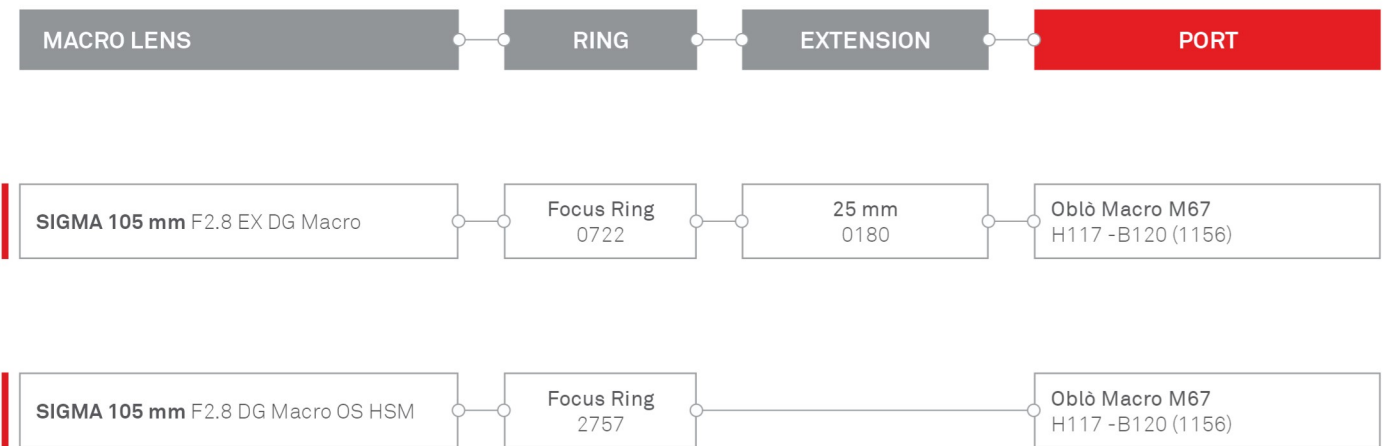

Port systems for SIGMA for DSLR **Nikon**

BAIONETTA -B120

* Optimal configuration.

ISOTECNIC Srl

Via Milano, 177/B | Castelnuovo del Garda | 37014 | Verona | Italia | Partita IVA 04476140233 | Tel. +39 045.6450480

info@isotecnic.it | www.isotecnic.it

Follow us on [f](#) [i](#) [v](#)