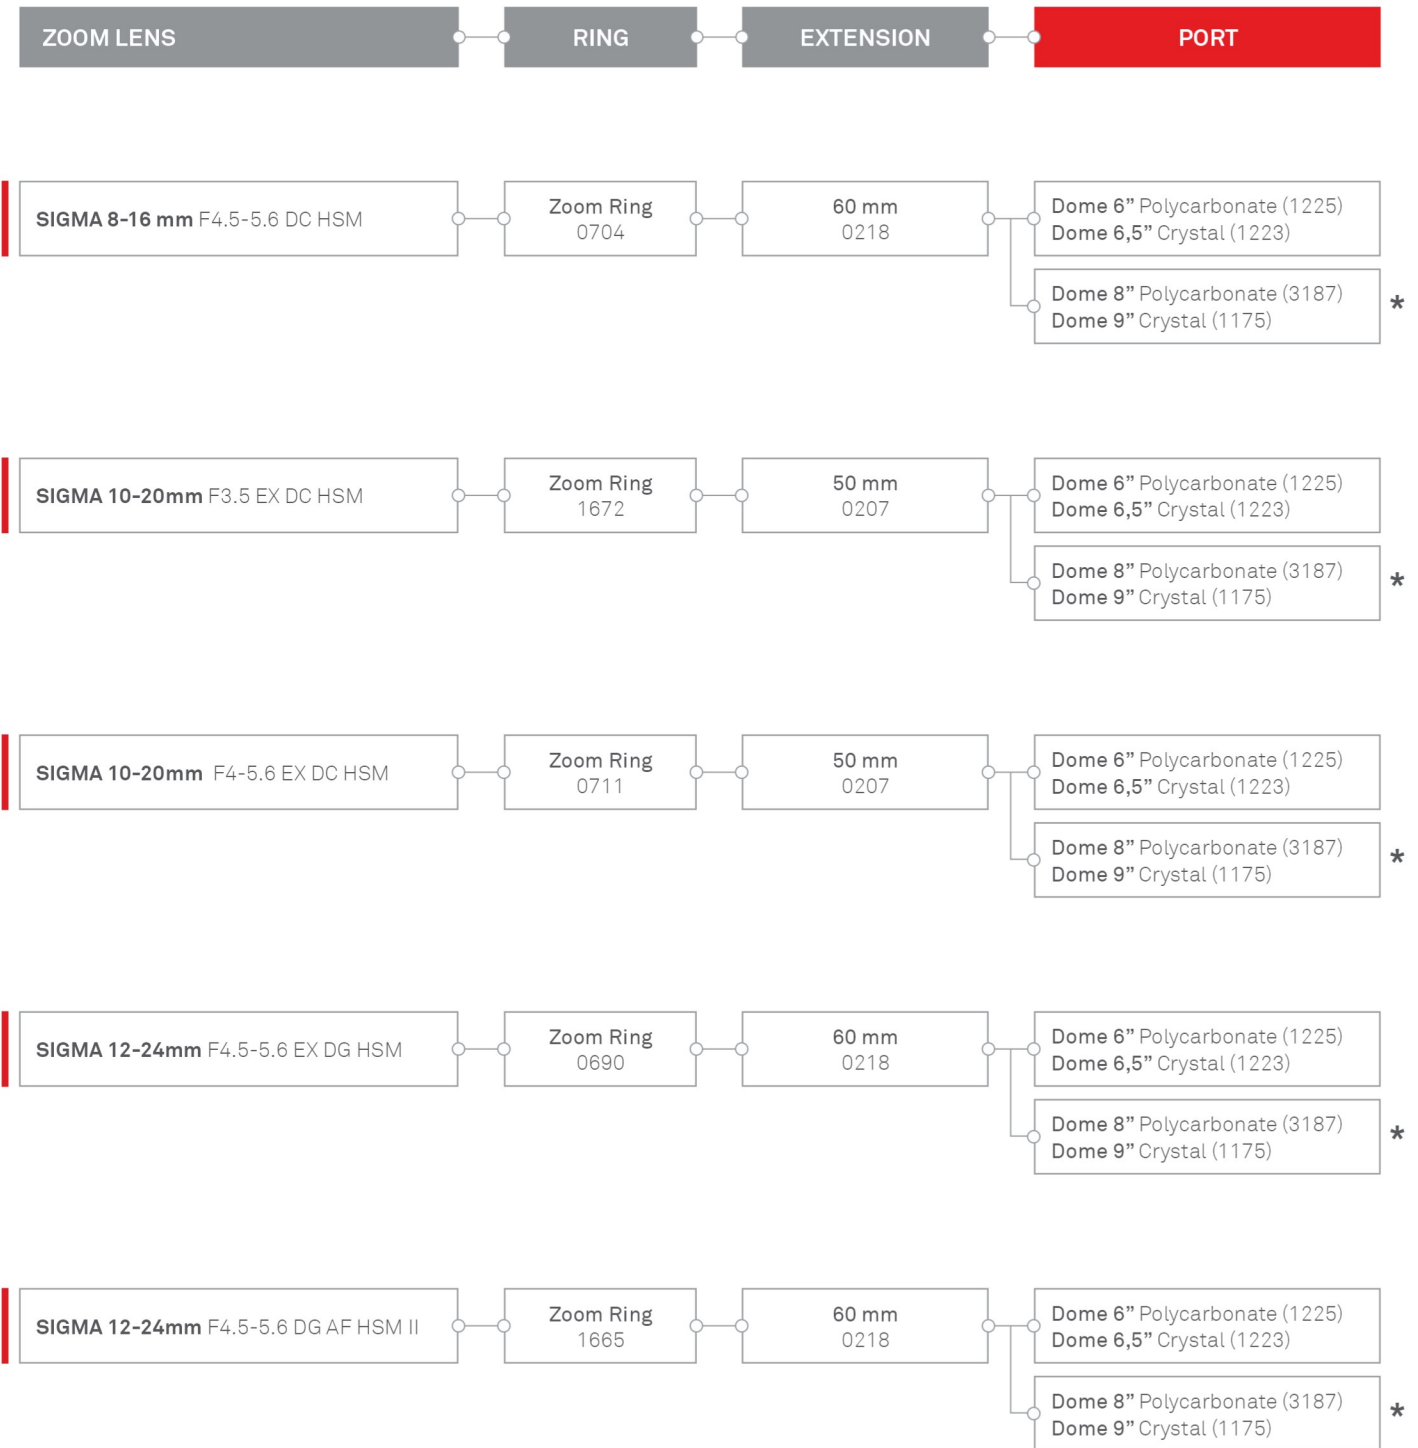

Port systems for SIGMA for DSLR **Nikon**

BAIONETTA -B120

* Optimal configuration.

ISOTECNIC Srl

Via Milano, 177/B | Castelnuovo del Garda | 37014 | Verona | Italia | Partita IVA 04476140233 | Tel. +39 045.6450480