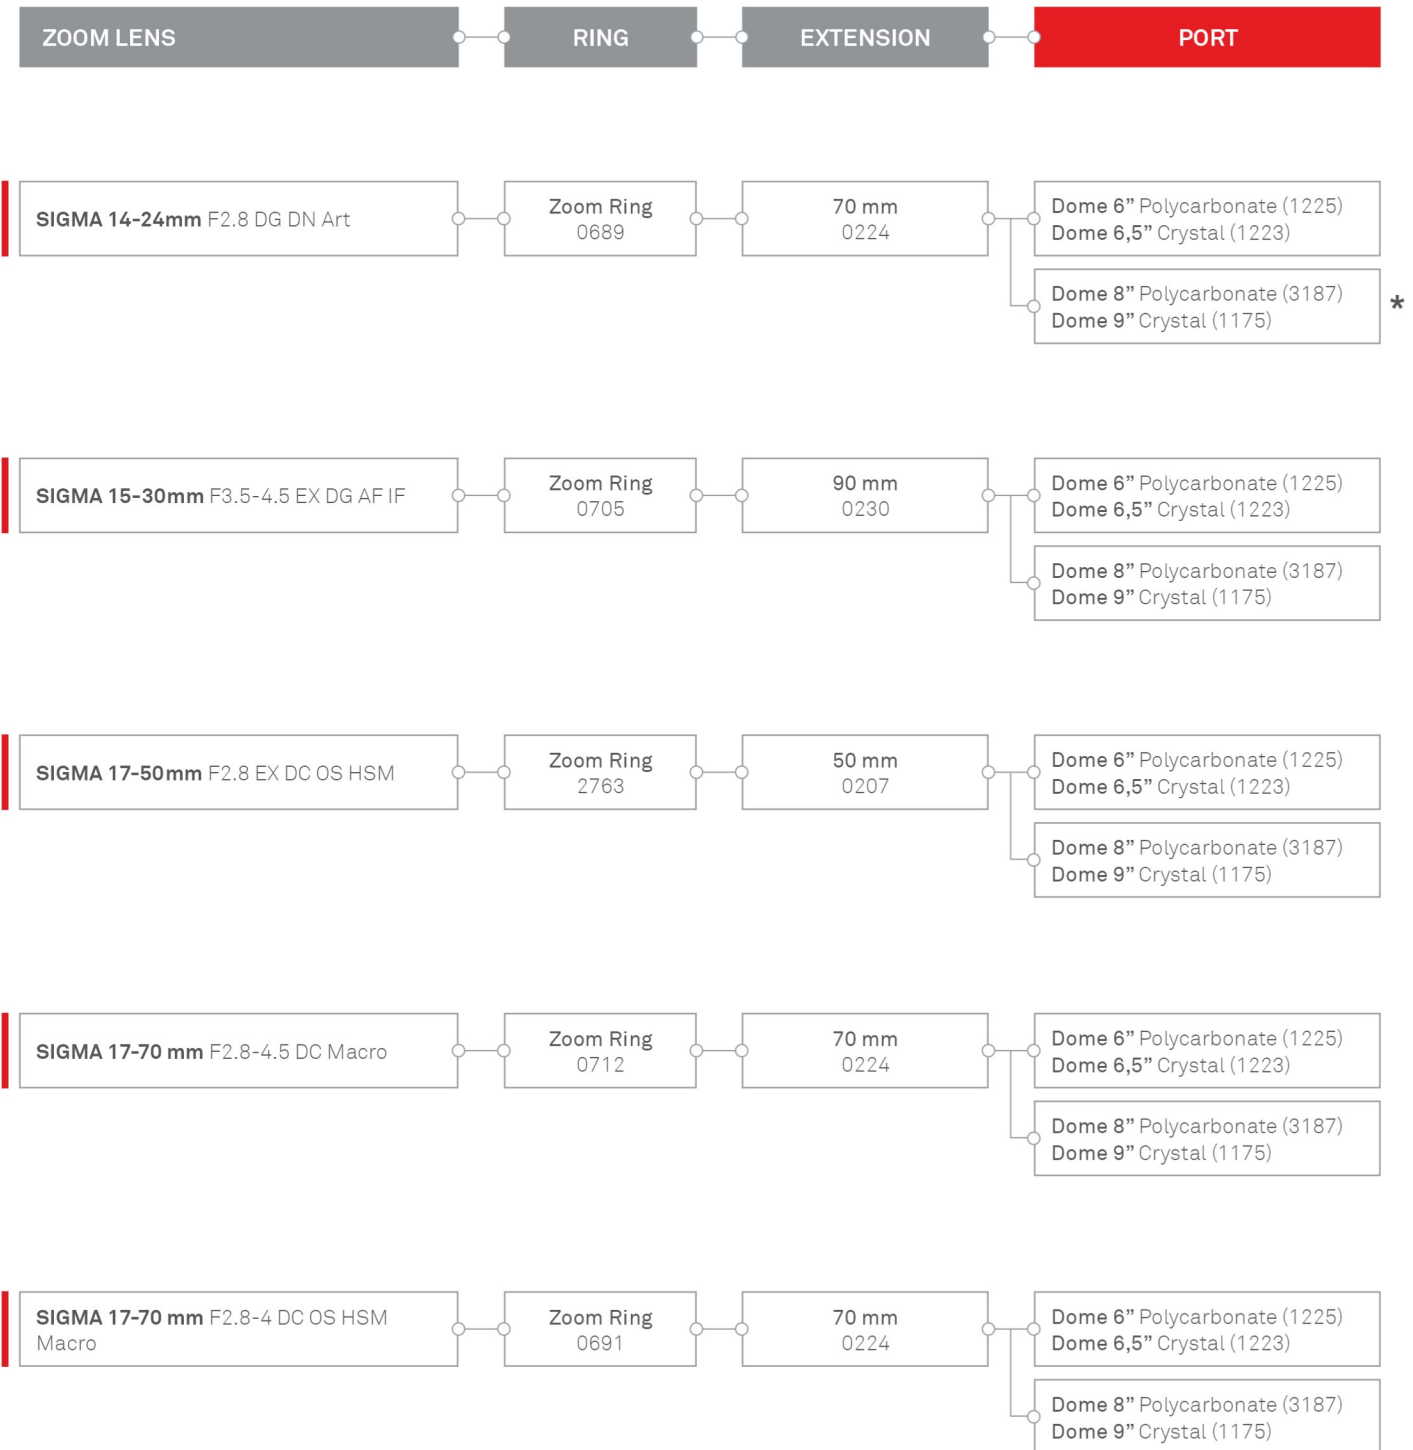

Port systems for SIGMA for DSLR **Nikon**

BAIONETTA -B120

* Optimal configuration.

ISOTECNIC Srl

Via Milano, 177/B | Castelnuovo del Garda | 37014 | Verona | Italia | Partita IVA 04476140233 | Tel. +39 045.6450480

info@isotecnic.it | www.isotecnic.it

Follow us on [f](#) [i](#) [v](#)