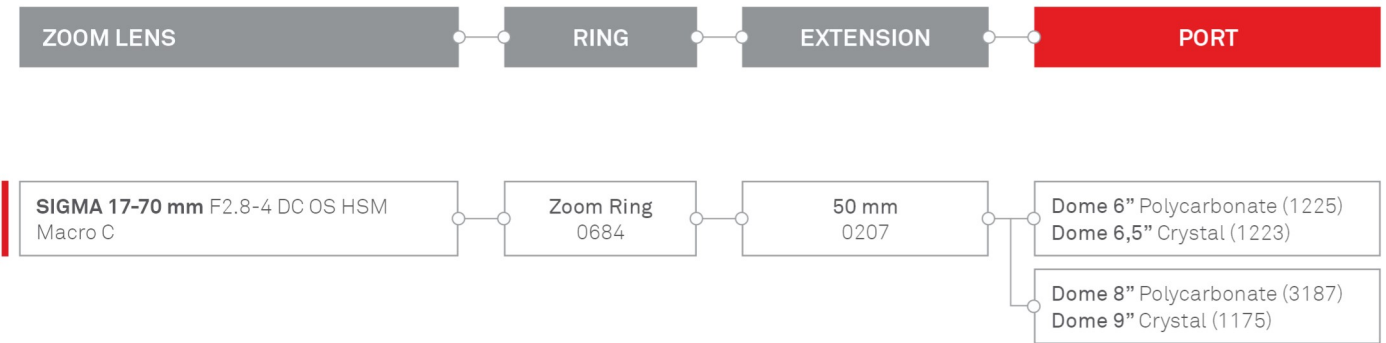

Port systems for SIGMA for DSLR **Nikon**

BAIONETTA -B120

* Optimal configuration.

ISOTECNIC Srl

Via Milano, 177/B | Castelnuovo del Garda | 37014 | Verona | Italia | Partita IVA 04476140233 | Tel. +39 045.6450480

info@isotecnic.it | www.isotecnic.it

Follow us on [f](#) [i](#) [v](#)