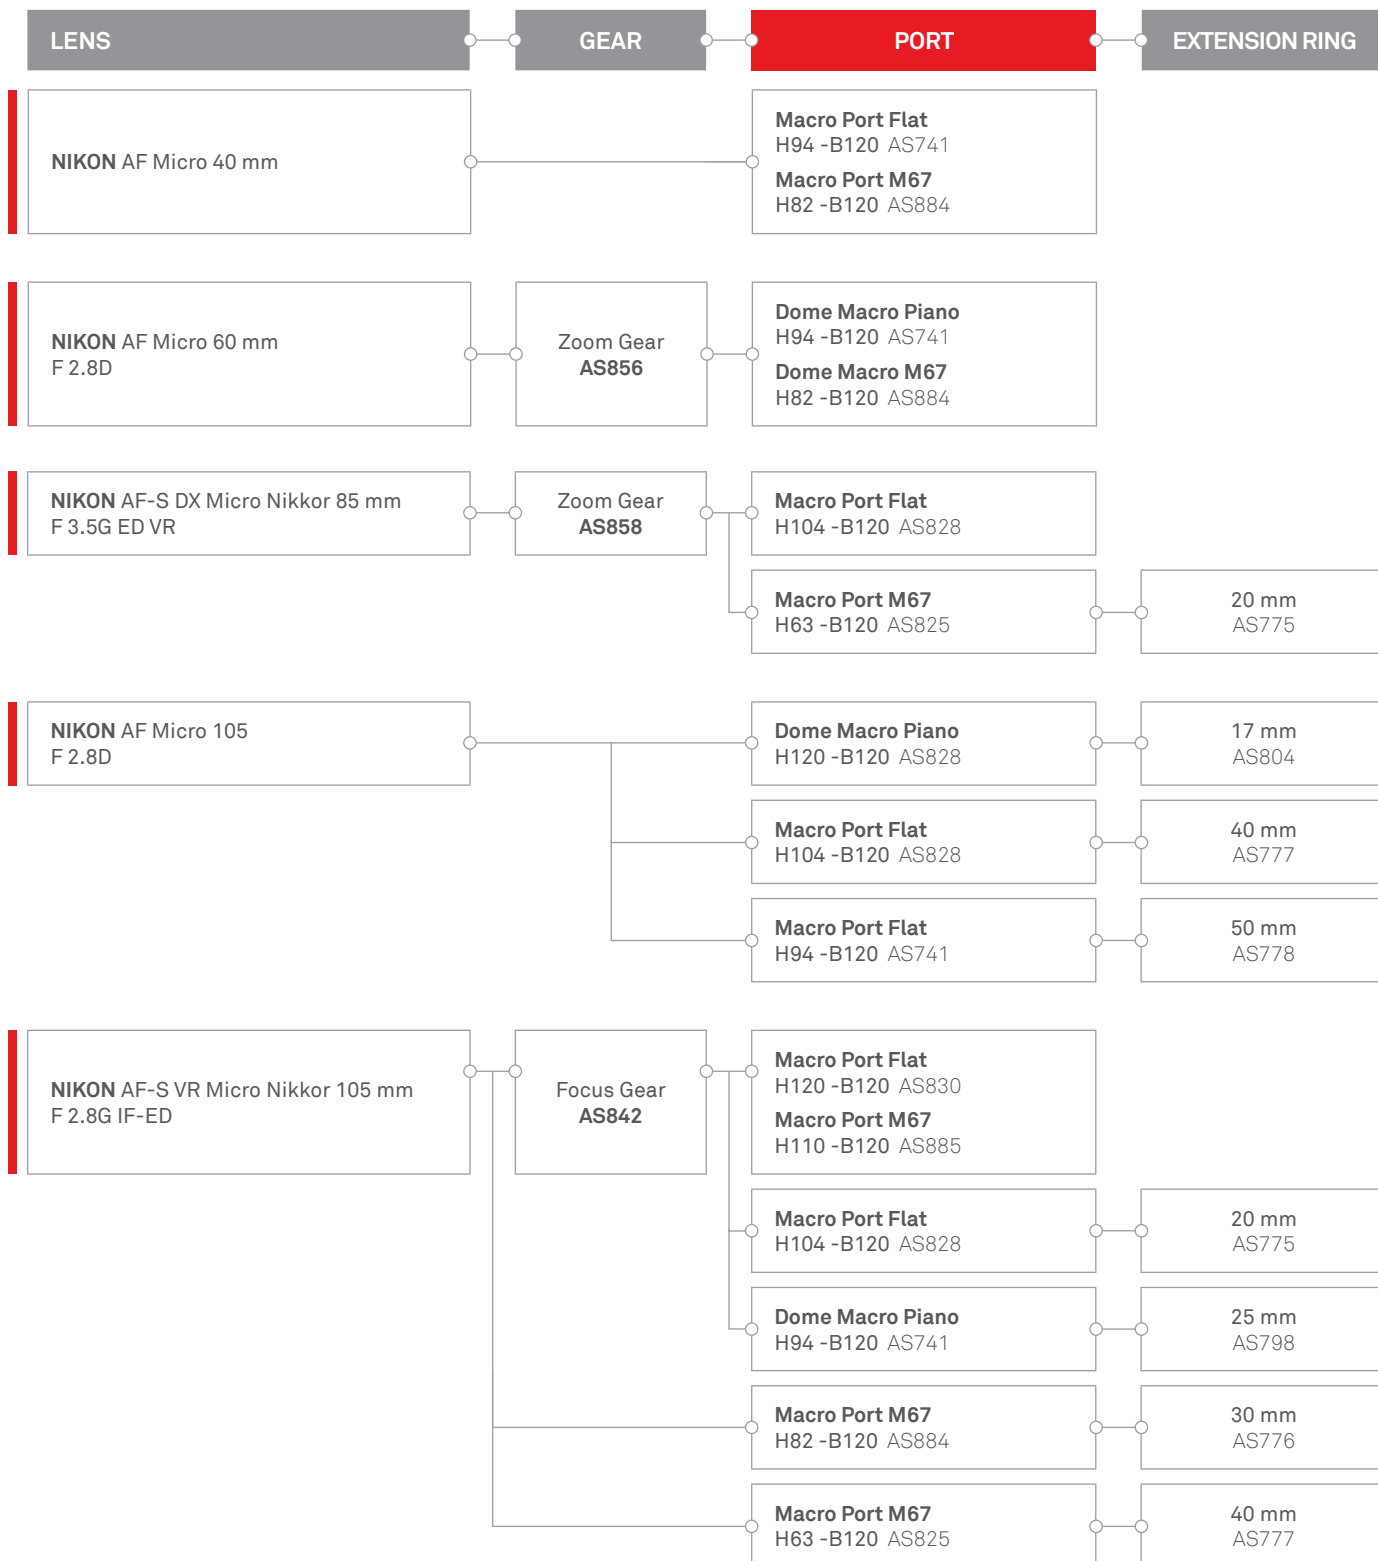

PORT CHART

Dome 4,5" -B120 cod. AS770
Dome 6,5" Crystal -B120 cod. AS740

Dome 5,5" Polycarbonate -B120 cod. AS801
Dome 9" -B120 cod. AS795

ISOTECNIC Srl

Via Milano, 177/B | Castelnuovo del Garda | 37014 | Verona | Italia | Partita IVA 04476140233 | Tel. +39 045.6450480

info@isotecnic.it | www.isotecnic.it

Follow us on