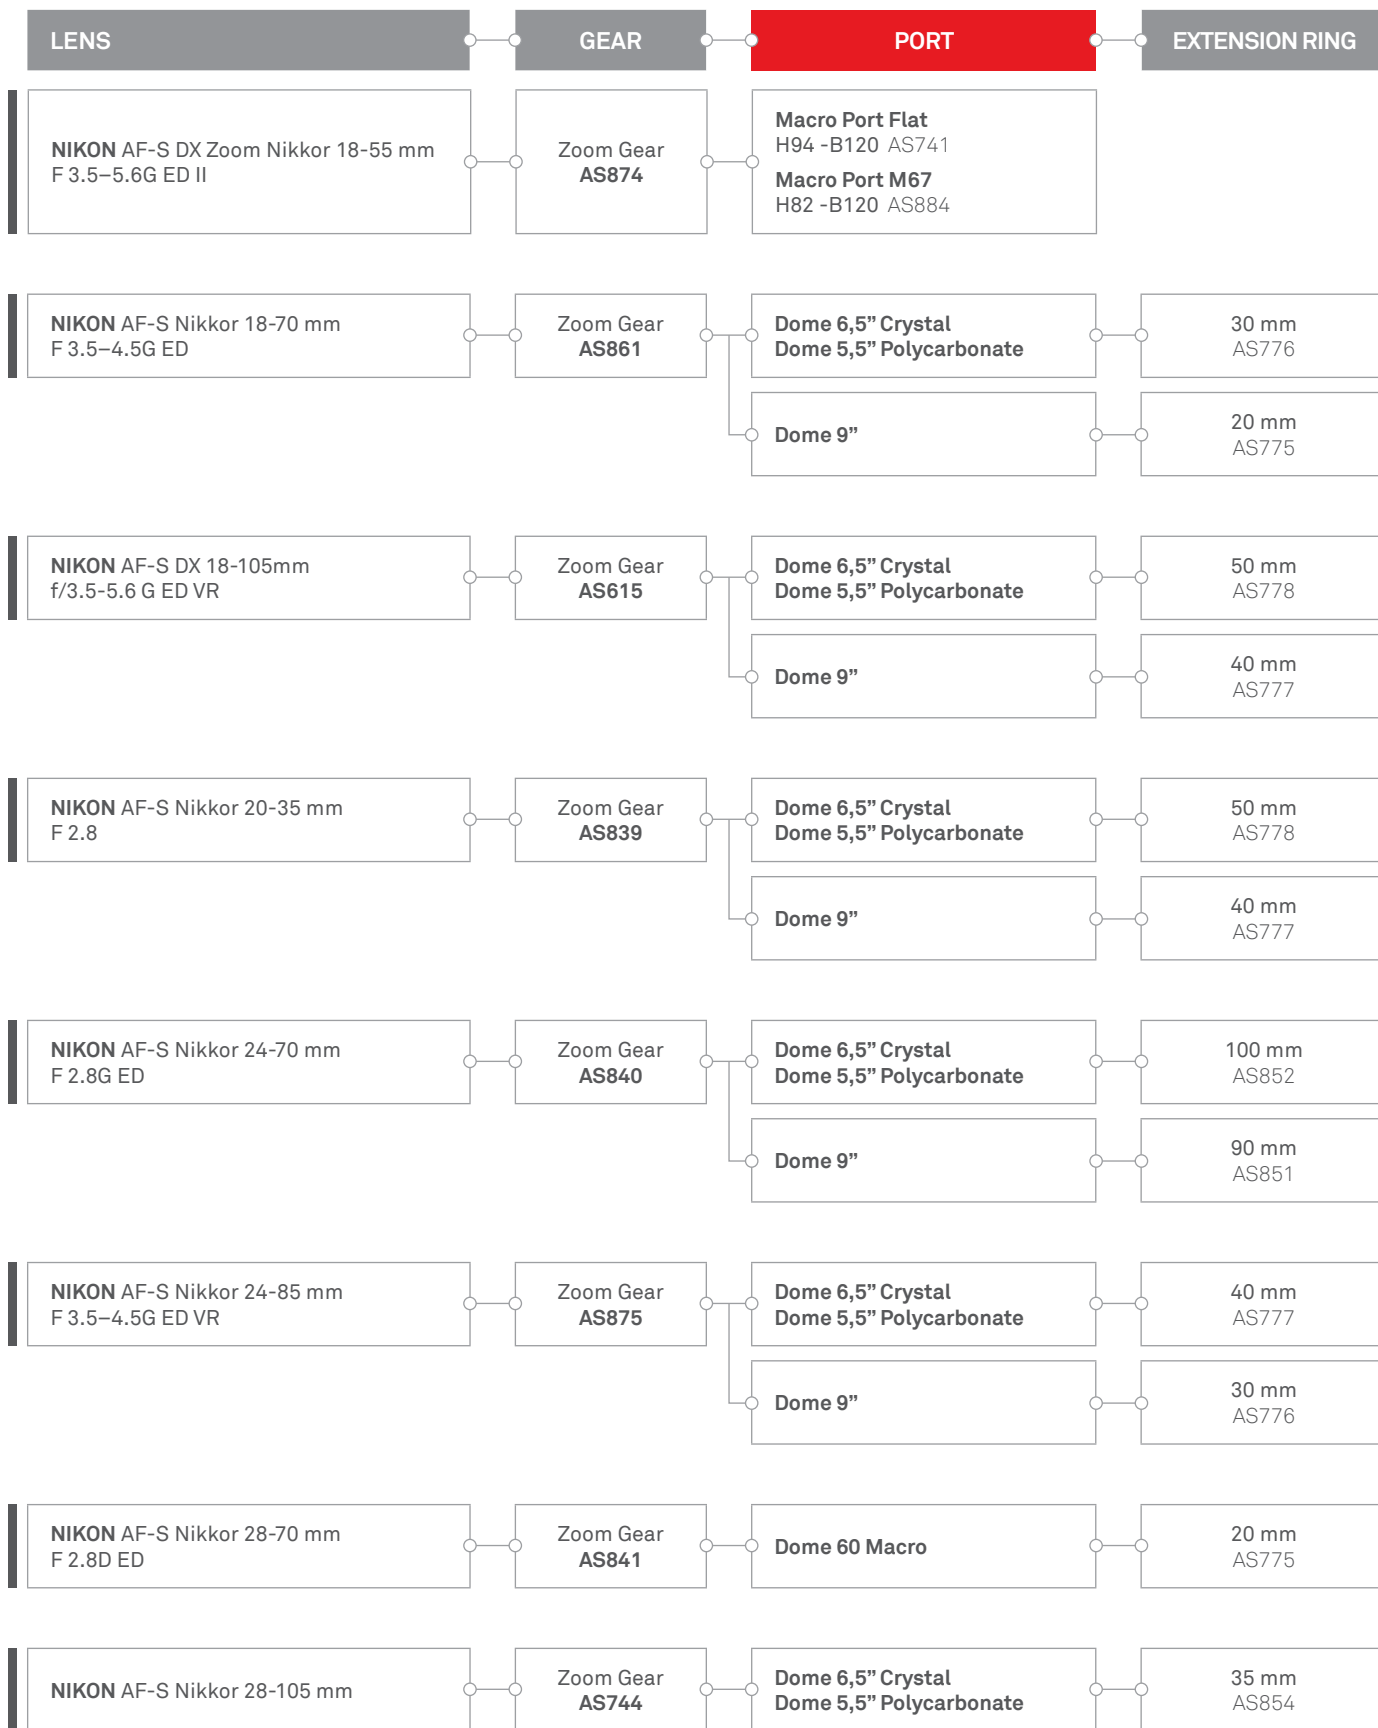

PORT CHART

Dome 4,5" -B120 cod. AS770
Dome 6,5" Crystal -B120 cod. AS740

Dome 5,5" Polycarbonate -B120 cod. AS801
Dome 9" -B120 cod. AS795

ISOTECNIC Srl

Via Milano, 177/B | Castelnuovo del Garda | 37014 | Verona | Italia | Partita IVA 04476140233 | Tel. +39 045.6450480

info@isotecnic.it | www.isotecnic.it

Follow us on